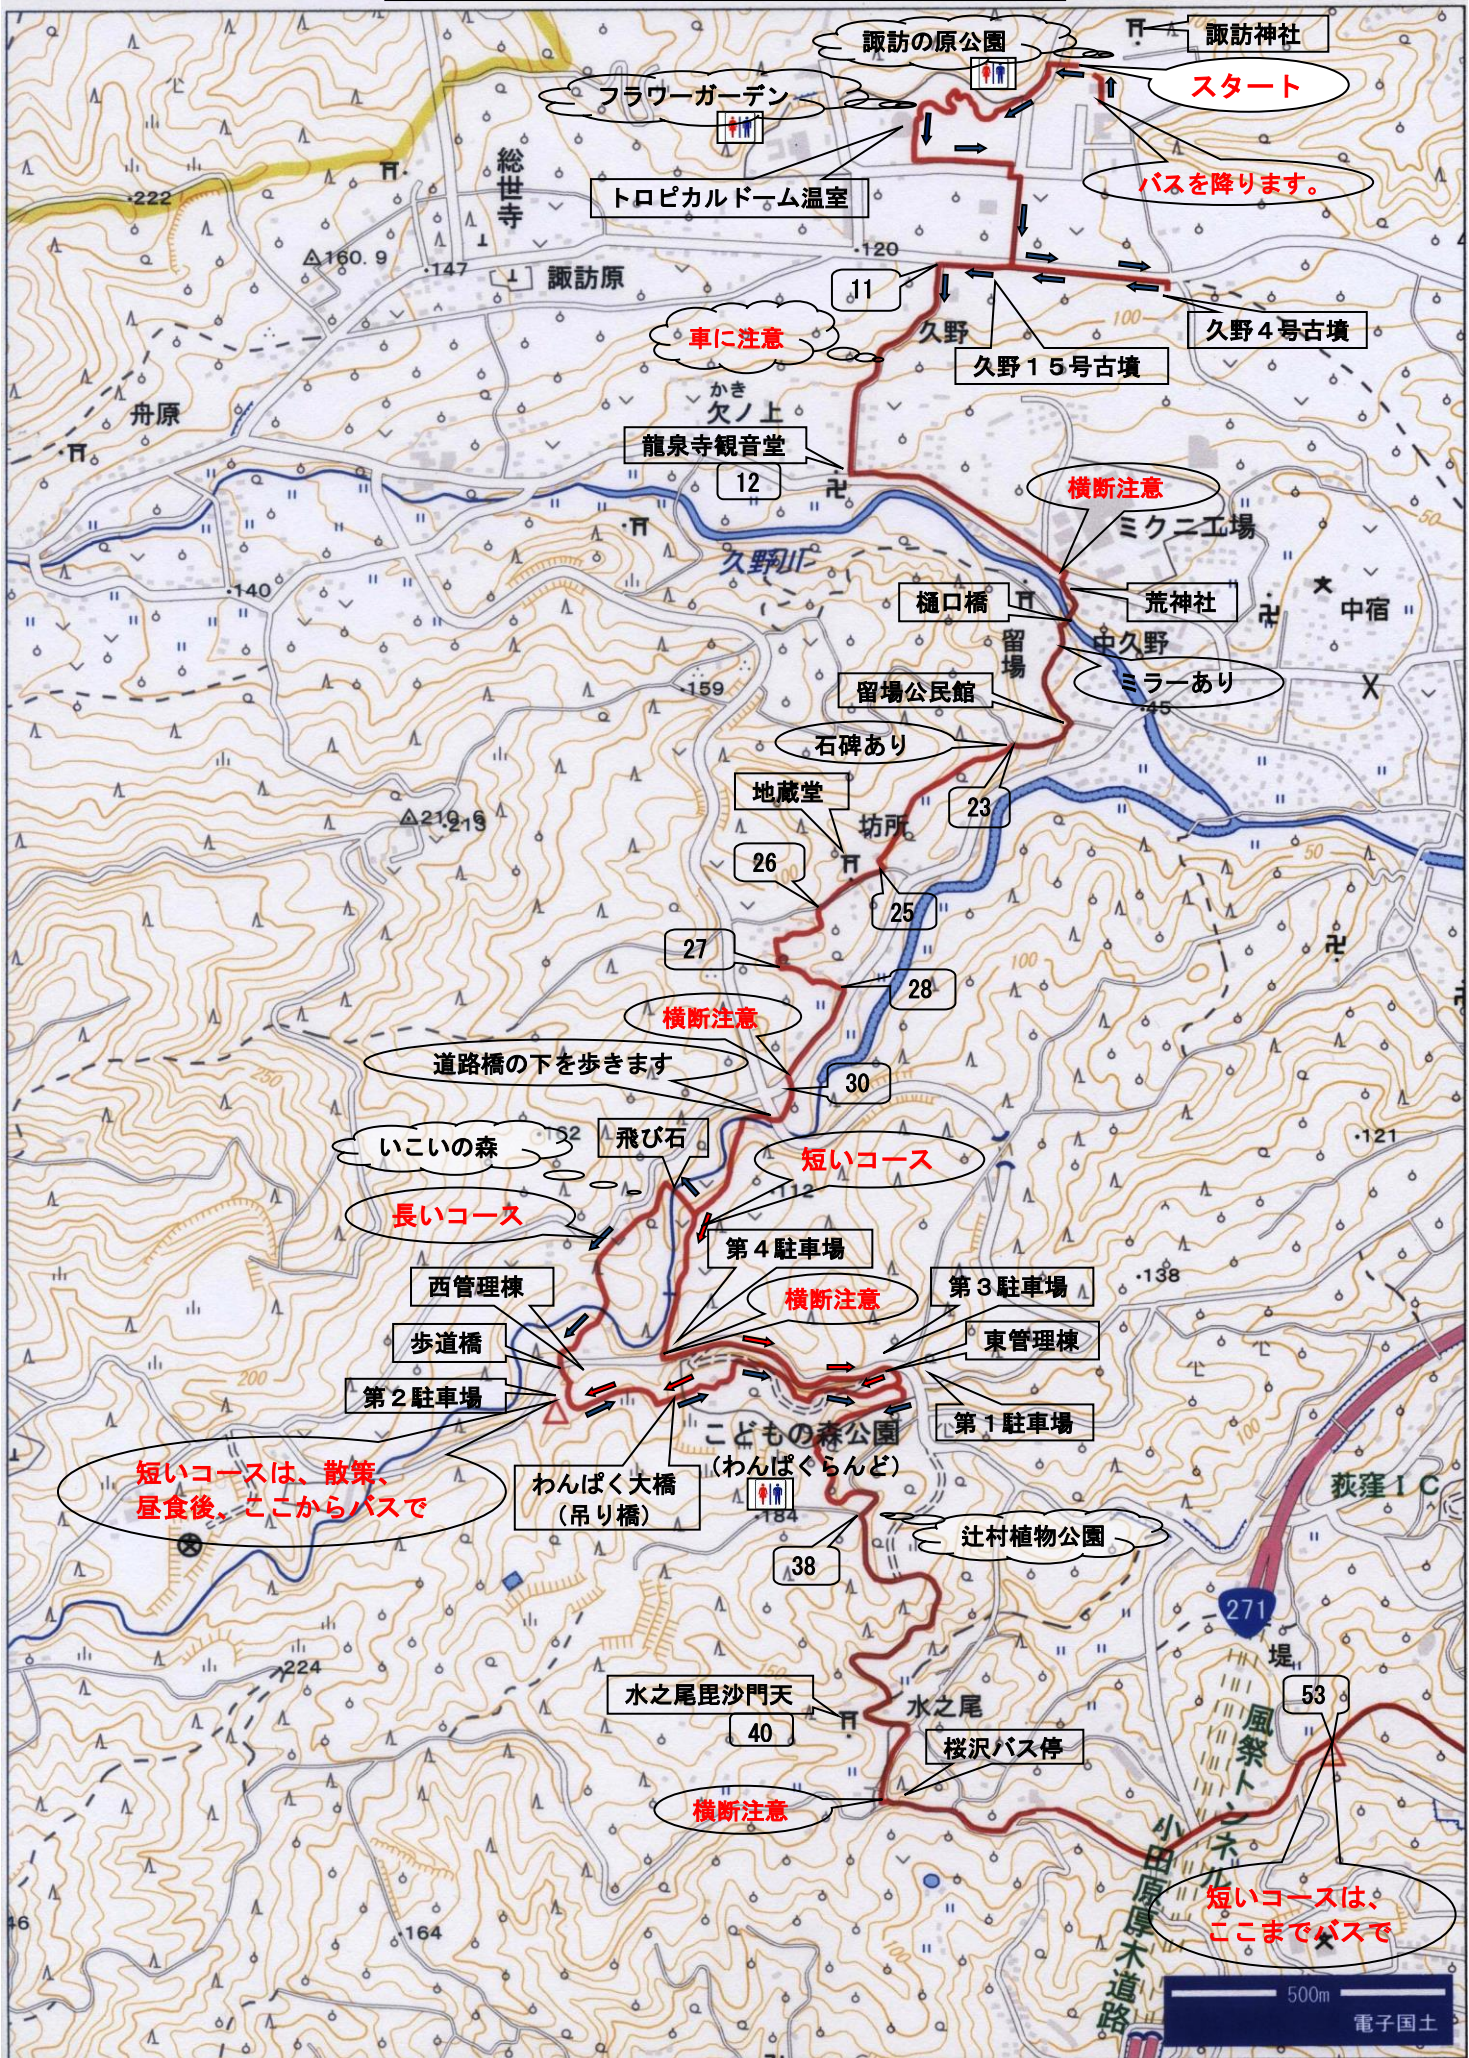

第89回 秋のすぎなみ区民歩こう会

平成25年10月20日(日)

からたちの花の小径
白秋童謡の散歩道

城山陸上競技場

城山公園

小田原高

蓮船寺

横断注意

ゴール

城南中

大堀切

報徳二宮神社

短いコースは、
ここまでバスで

相洋高・相洋中

競輪場

小田原城跡

藤棚駐車場 市民会館

500m 電子国土

バスへ