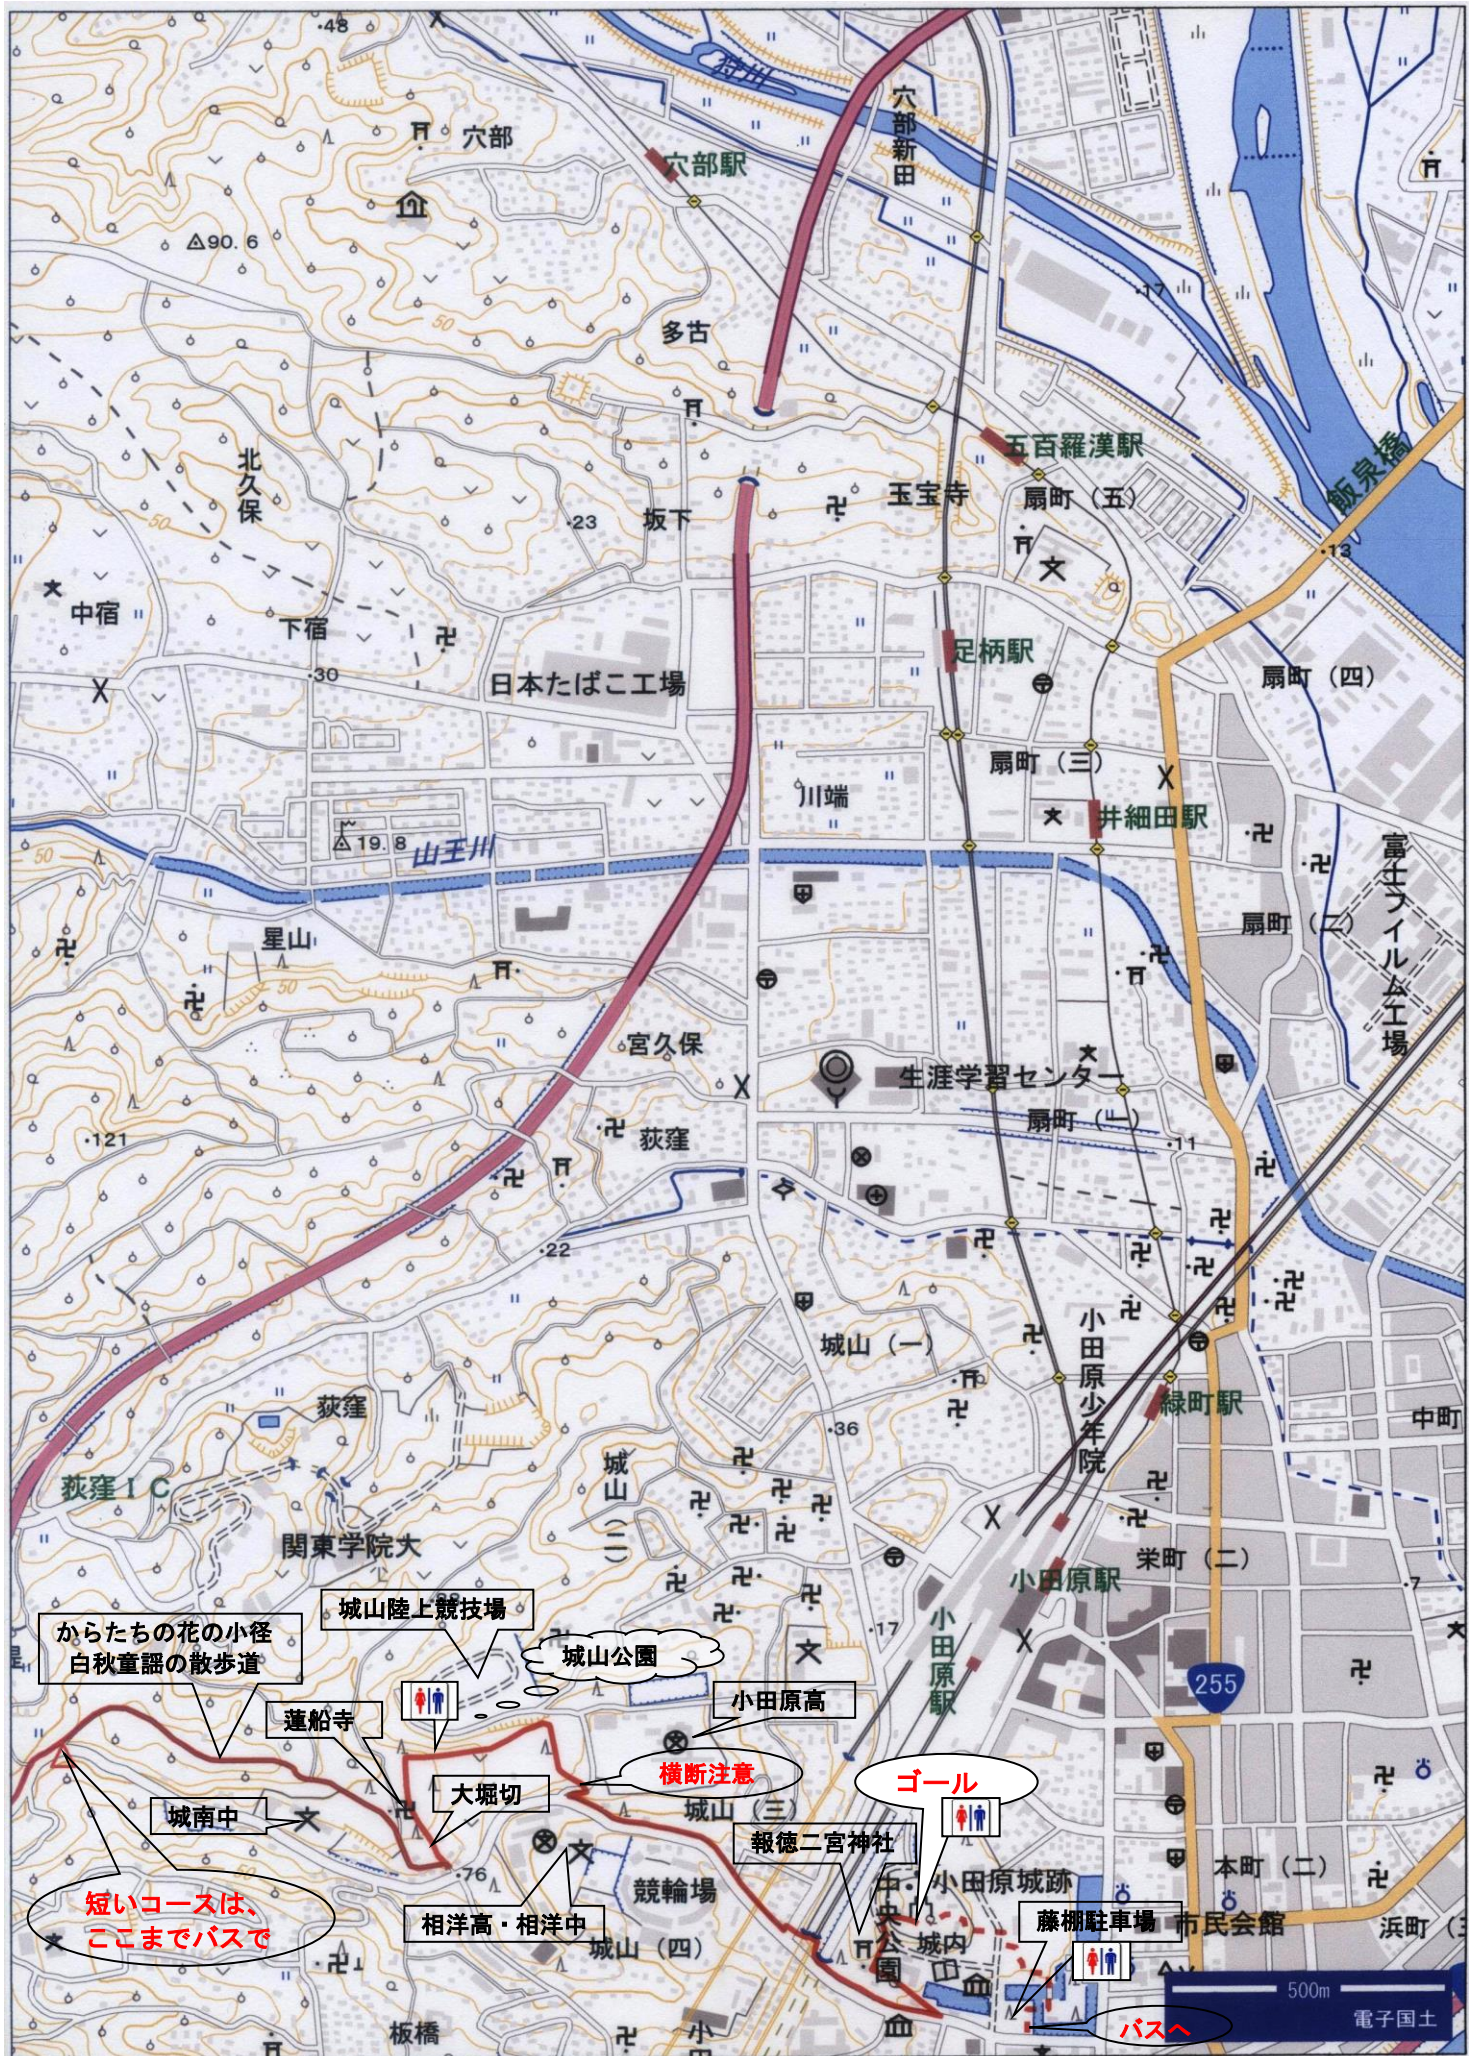

第89回 秋のすぎなみ区民歩こう会

平成25年10月20日(日)

からたちの花の小径
白秋童謡の散歩道

城山陸上競技場

城山公園

小田原高

蓮船寺

横断注意

ゴール

城南中

大堀切

報徳二宮神社

短いコースは、
ここまでバスで

相洋高・相洋中

競輪場

小田原城跡

藤棚駐車場 市民会館

500m 電子国土

バスへ