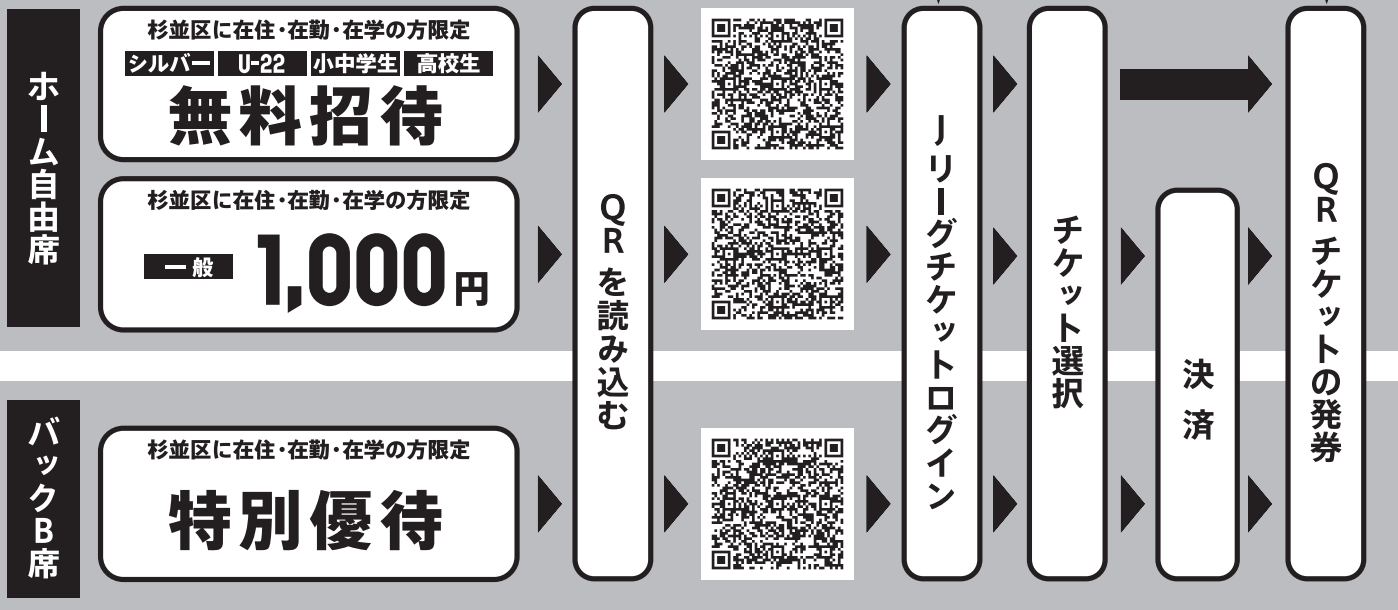

杉並区ホームタウンデー チケット申込手順

チケット受付：9/9(木)12:00～9/18(土)23:59まで

Jリーグチケットへの
利用登録(無料)が必要です。

チケットをコンビニ等で
紙発券する必要はありません。
画面上のQRチケットを
入場口にかざせば入場できます。

注意事項

- 「杉並区ホームタウンデー」の招待・優待は、杉並区に在住・在勤・在学のいずれかに当てはまる方が対象です。
- Jリーグチケットへの利用登録(無料)が必要です。
- 未就学児はひざ上観戦に限り、大人1名様につき1名様無料です。座席を使用する場合は小学生カテゴリーのチケットをお求めください。
- シルバーは2021年に65歳以上の方が対象です。(1956年12月31日生まれ以前の方)
- 座席数、観戦スペースに限りがありますので、満員の場合、チケットの購入およびご入場いただけない場合があります。
- ご入力いただいた個人情報の取り扱いに関しましては、東京ヴェルディHPをご覧ください。
- 当日は、Jリーグチケットサイトが混み合いますので、事前にQR発券までお進みください。
- 感染症拡大の影響等により観客収容人数の制限がある場合、早期に受付を終了する場合があります。予めご了承ください。
- コロナウイルスの影響で対象試合が延期になる場合があります。
- 東京ヴェルディでは全席種のチケットを新型コロナウイルス感染防止策として、社会的距離を保った座席指定での販売とさせていただきます。

ご来場のお客様へ

※観戦ルールが変更になる場合がありますので、詳しくは東京ヴェルディ公式HPをご覧ください。

- 東京ヴェルディは新型コロナウイルス感染防止のため、最大限安全に配慮して試合運営を行います。万が一、感染者が出てしまった場合の責任は負いかねます。
- スタジアム設置のサーモグラフィー等で体温37.5度以上であることが判明したお客様はいかなる場合もご入場をお断りします。その際チケット代金およびチケット購入にかかった手数料、並びに会場までの交通費等の返金には応じかねます。自粛により会場へ来場されない場合も同様です。予めご了承ください。
- スタジアムではマスクを着用してください。スタジアムでのマスクの配布はありませんので、各自でご準備ください。熱中症対策でマスクを外す場合は、社会的距離(できるだけ2m、最低1m)をとり、咳エチケットに十分配慮ください。
- 会場ではスタッフの指示に従い、お連れ様であっても、社会的距離を確保の上、ご観戦ください。