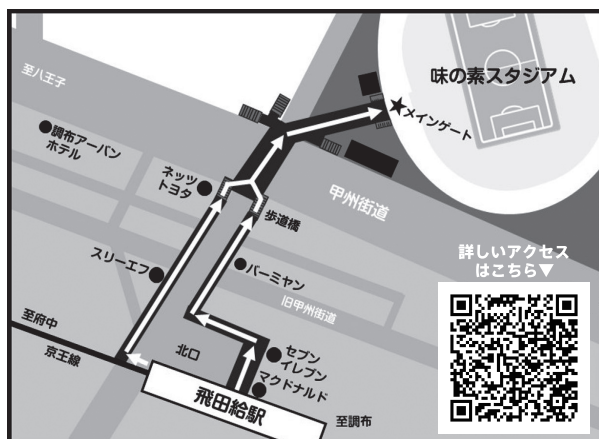

# 杉並区ホームタウンデー チケット申込手順

チケット受付：9/9(木)12:00～9/18(土)23:59まで

Jリーグチケットへの  
利用登録(無料)が必要です。

チケットをコンビニ等で  
紙発券する必要はありません。  
画面上のQRチケットを  
入場口にかざせば入場できます。

## 注意事項

- 「杉並区ホームタウンデー」の招待・優待は、杉並区に在住・在勤・在学のいずれかに当てはまる方が対象です。
- Jリーグチケットへの利用登録(無料)が必要です。
- 未就学児はひざ上観戦に限り、大人1名様につき1名様無料です。座席を使用する場合は小学生カテゴリーのチケットをお求めください。
- シルバーは2021年に65歳以上の方が対象です。(1956年12月31日生まれ以前の方)
- 座席数、観戦スペースに限りがありますので、満員の場合、チケットの購入およびご入場いただけない場合があります。
- ご入力いただいた個人情報の取り扱いに関しましては、東京ヴェルディHPをご覧ください。
- 当日は、Jリーグチケットサイトが混み合いますので、事前にQR発券までお進みください。
- 感染症拡大の影響等により観客収容人数の制限がある場合、早期に受付を終了する場合があります。予めご了承ください。
- コロナウイルスの影響で対象試合が延期になる場合があります。
- 東京ヴェルディでは全席種のチケットを新型コロナウイルス感染防止策として、社会的距離を保った座席指定での販売とさせていただきます。

## ご来場のお客様へ

※観戦ルールが変更になる場合がありますので、詳しくは東京ヴェルディ公式HPをご覧ください。

- 東京ヴェルディは新型コロナウイルス感染防止のため、最大限安全に配慮して試合運営を行います。万が一、感染者が出てしまった場合の責任は負いかねます。
- スタジアム設置のサーモグラフィー等で体温37.5度以上であることが判明したお客様はいかなる場合もご入場をお断りします。その際チケット代金およびチケット購入にかかった手数料、並びに会場までの交通費等の返金には応じかねます。自粛により会場へ来場されない場合も同様です。予めご了承ください。
- スタジアムではマスクを着用してください。スタジアムでのマスクの配布はありませんので、各自でご準備ください。熱中症対策でマスクを外す場合は、社会的距離(できるだけ2m、最低1m)をとり、咳エチケットに十分配慮ください。
- 会場ではスタッフの指示に従い、お連れ様であっても、社会的距離を確保の上、ご観戦ください。

## スタジアムアクセス

京王線飛田給駅より徒歩5分!