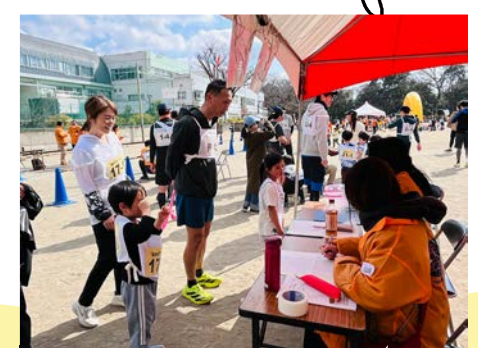

2026

第24回ファミリー駅伝

リーフブレッド

特別賞

Nice!

DANCE

GO!

協賛品のご提供
ありがとうございました

- 株式会社すき家
- 株式会社ジェイコム 杉並・中野局
- 丸美屋食品工業株式会社
- 山崎製パン株式会社 杉並工場
- 東京フットボール株式会社 (順不同敬称略)